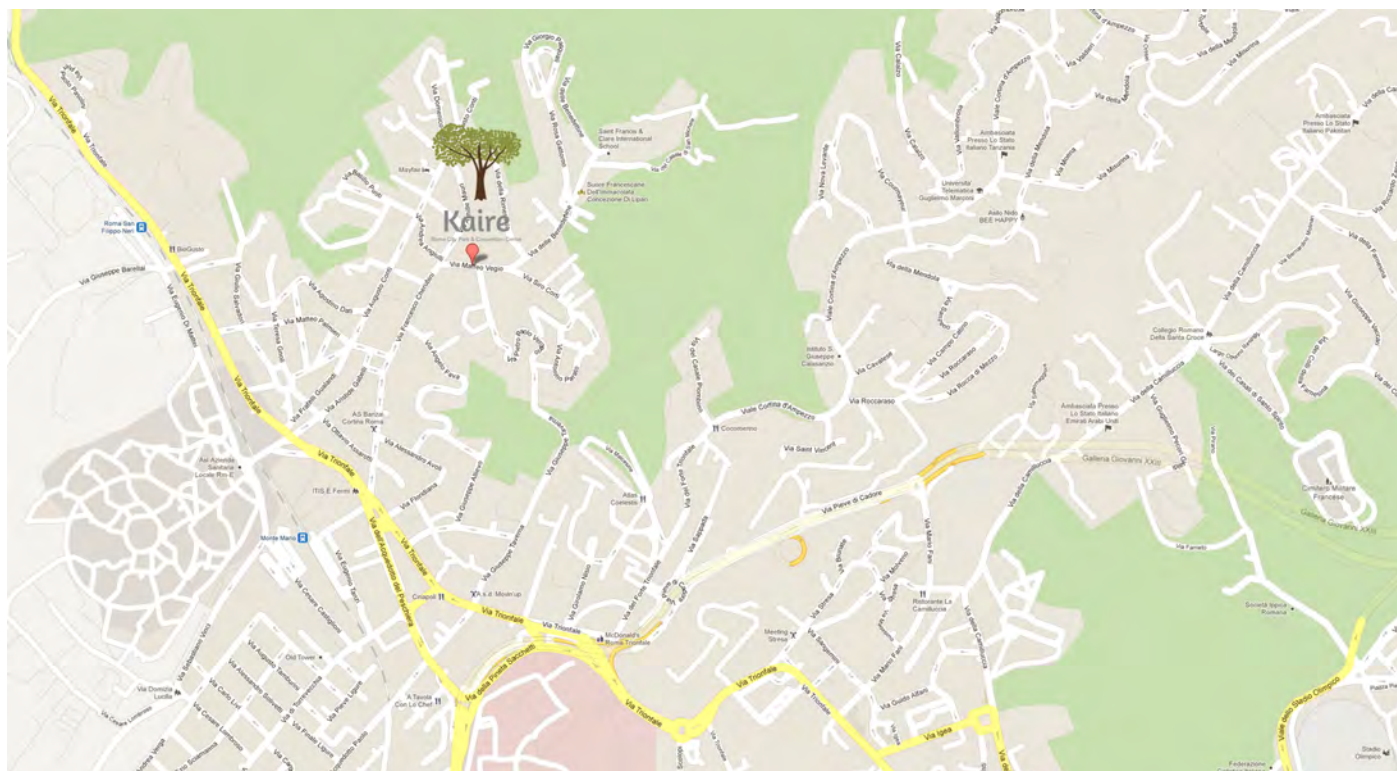

L'hotel, immerso in un parco mediterraneo privato sulla collina di Monte Mario, è situato a pochi minuti da luoghi di interesse storico e culturale come la Città del Vaticano, San Pietro, i musei Vaticani, la Cappella Sistina, il centro storico con Piazza di Spagna, Fontana di Trevi, gioielli unici della millenaria città. Edificato di recente dispone di quaranta camere divise tra classic park rooms, Smart park rooms, Family studios e Tower Lodge, un Lobby Lounge cafe' Bistrot, un Patio a cielo aperto, cuore pulsante e meeting point di tutto il complesso alberghiero, sede di un ristorante e lounge caffè dove gli ospiti dalla tarda primavera alla fine dell'estate potranno trascorrere momenti di tranquillità gustando piatti leggeri e bilanciati accompagnati da una vasta scelta di cocktails, frullati e deliziosi dolci preparati dai nostri chef pasticceri.

## UBICAZIONE:

Situato nel quartiere Monte Mario a ridosso del Vaticano, uno dei quartieri verdi di Roma, vicino allo Stadio Olimpico e a poca distanza dal centro storico ed alle maggiori attrazioni. I Musei Vaticani, la Cappella Sistina sono ubicati a poca distanza dall'albergo.